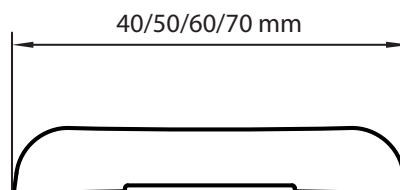

Zakrývací lišta

31/1040	001 bílá	40 mm	5906735510409	
31/1042	102 buk		5906735510423	
31/1045	105 olše		5906735510454	
31/1102	202 dub světlý		5906735511024	
31/1104	204 mahagon		5906735511048	
31/1106	206 ořech		5906735511062	
31/1107	207 ořech řecký		5906735511079	
31/1150	001 bílá	50 mm	5906735511505	
31/1152	102 buk		5906735511529	
31/1155	105 olše		5906735511550	
31/1202	202 dub světlý		5906735512021	
31/1204	204 mahagon		5906735512045	
31/1206	206 ořech		5906735512069	
31/1207	207 ořech řecký		5906735512076	
31/1260	001 bílá	60 mm	5906735512601	
31/1262	102 buk		5906735512625	
31/1265	105 olše		5906735512656	
31/1302	202 dub světlý		5906735513028	
31/1304	204 mahagon		5906735513042	
31/1306	206 ořech		5906735513066	
31/1307	207 ořech řecký		5906735513073	
31/1370	001 bílá	70 mm	5906735513707	
31/1372	102 buk		5906735513721	
31/1375	105 olše		5906735513752	
31/1402	202 dub světlý		5906735514025	
31/1404	204 mahagon		5906735514049	
31/1406	206 ořech		5906735514063	
31/1407	207 ořech řecký		5906735514070