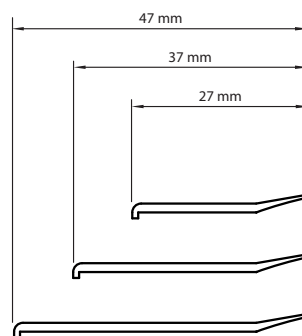

plastové profily k vanám a sprchovým koutům  
všechny lišty s měkčenými křídélky - perfektní přilnutí!

LW - U / US

LW - VIP

LW - NP / NPS

LW - PP podomítková

Obj.číslo	Produkt	EAN	délka	barva	Kč bez DPH
<b>31/3804</b>	LW-U	5906735538045	183 cm	bílá	
<b>31/3809</b>	LW-US samolepící	5906735538090	183 cm	bílá	
<b>31/3807</b>	LW-VIP	5906735538076	183 cm	bílá	
<b>31/3805</b>	LW-NP	5906735538052	183 cm	bílá	
<b>31/3808</b>	LW-NPS samolepící	5906735538083	183 cm	bílá	
<b>31/3806</b>	LW-PP	5906735538069	183 cm	bílá	

## Vanová lišta LWE - samolepící pás 340 cm

Praktické balení v blistru

Obj.číslo	Produkt	EAN	délka	barva	Kč bez DPH
<b>31/3821</b>	LWE 20x20	5906735538212	<b>340 cm</b>	bílá	
<b>31/3822</b>	LWE 30x30	5906735538229	<b>340 cm</b>	bílá	

## Okenní lišty

- samolepící profily k oknům, dveřím apod.
- lišty s měkčenými křídélky - perfektní přilnutí!
- dodáváno v kartonu 50 bm

Obj. číslo	Barva	rozměr (mm)	délka (m)	EAN kód 5906735...	Kč bez DPH za 1 metr
31/3801	OKENNÍ LIŠTA	27	50bm	538014	
31/3802	OKENNÍ LIŠTA	37	50bm	538021	
31/3803	OKENNÍ LIŠTA	47	50bm	538038	
31/3823	OKENNÍ LIŠTA	57	50bm	538236	

### A. BÍLÁ

- rozměr 7, 8, 9mm vnější, vnitřní rozměr 10, 12.5mm
- vnější, vnitřní