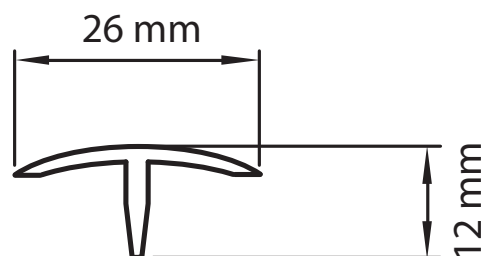

Přechodová lišta - "T" PROFIL

16 x 8 mm	31/0241	001 bílá	5906735502411	

26 x 12 mm	31/0251	001 bílá	5906735502510