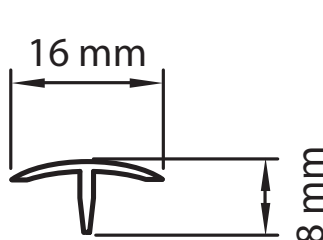

Přechodová lišta - "T" PROFIL

16 x 8 mm	31/0241	001 bílá	5906735502411	

26 x 12 mm	31/0251	001 bílá	5906735502510