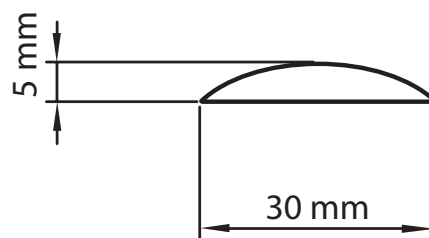

Krycí lišty oblé

19 x 5 mm	31/2019	001 bílá	5906735520194	

30 x 5 mm	31/2130	001 bílá	5906735521306