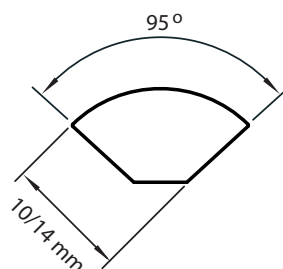

# ČTVRTKRUH strana 1/2

lišty do vnitřních rohů  
rozměry: 10 x 10 mm, 14 x 14 mm, 13 x 8 mm

<b>10x10</b>	31/1510	001 bílá	5906735515107	
	31/1521	101 buk světlý	5906735515213	
	31/1522	102 buk	5906735515220	
	31/1543	103 borovice	5906735515435	
	31/1525	105 olše	5906735515251	
	31/1532	202 dub světlý	5906735515329	
	31/1534	204 mahagon	5906735515343	
	31/1536	206 ořech	5906735515367	
	31/1537	207 ořech řecký	5906735515374	
	31/1546	211 wenge kongo	5906735515466	
	31/1547	212 dub mocca	5906735515473	
	31/1548	213 dub arctic	5906735515480	