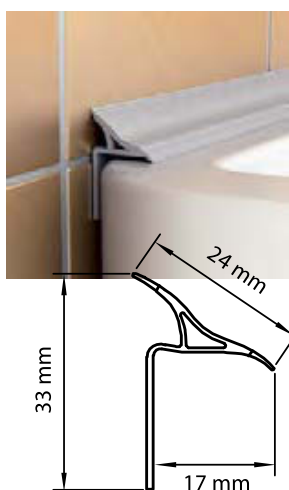

plastové profily k vanám a sprchovým koutům  
všechny lišty s měkčenými křídélky - perfektní přilnutí!

LW - U / US

LW - VIP

LW - NP / NPS

LW - PP podomítková

Obj.číslo	Produkt	EAN	délka	barva	Kč bez DPH
<b>31/3804</b>	LW-U	5906735538045	183 cm	bílá	
<b>31/3809</b>	LW-US samolepící	5906735538090	183 cm	bílá	
<b>31/3807</b>	LW-VIP	5906735538076	183 cm	bílá	
<b>31/3805</b>	LW-NP	5906735538052	183 cm	bílá	
<b>31/3808</b>	LW-NPS samolepící	5906735538083	183 cm	bílá	
<b>31/3806</b>	LW-PP	5906735538069	183 cm	bílá	