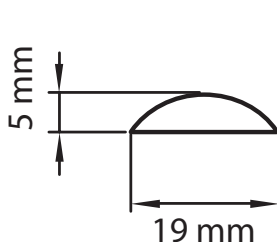

Krycí lišty oblé

19 x 5 mm	31/2019	001 bílá	5906735520194	

30 x 5 mm	31/2130	001 bílá	5906735521306