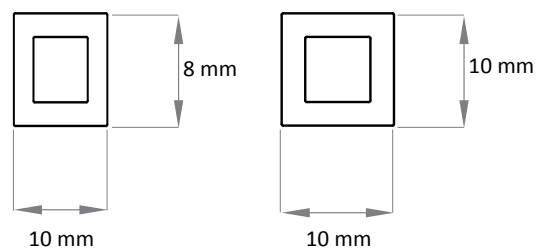

Dilatační profil do klinkeru

Obj. číslo	Barva	rozměr (mm)	délka (m)	EAN kód 5906735...	Kč bez DPH
31/3810	PROFIL 8x10mm	černý	2,00	538106	
31/3811	PROFIL 10x10mm			538113