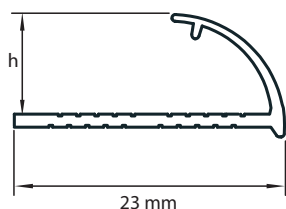

Ukončovací PVC profily pro obklady/dlažby

- rozměry 7, 8, 9 - běžně skladem
- rozměry 10, 12.5mm - na objednávku

vnitřní

A. BÍLÁ

- rozměr 7, 8, 9mm vnější, vnitřní rozměr 10, 12.5mm
- vnější, vnitřní

B. BARVY PASTEL

- rozměr 7, 8, 9mm vnější, vnitřní
- rozměr 10, 12.5mm vnější, vnitřní

B. BARVY MRAMOR

- rozměr 7, 8, 9mm vnější, vnitřní
- rozměr 10, 12.5mm vnější, vnitřní

Barvy a EAN kódy →