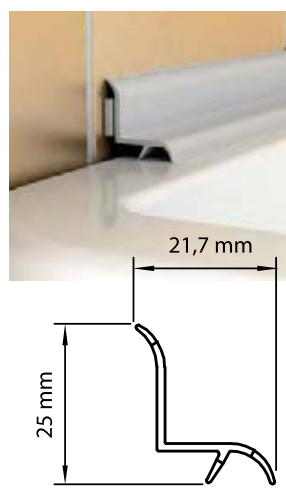

plastové profily k vanám a sprchovým koutům  
všechny lišty s měkčenými křídélky - perfektní přilnutí!

LW - U / US

LW - VIP

LW - NP / NPS

LW - PP podomítková

Obj.číslo	Produkt	EAN	délka	barva	Kč bez DPH
<b>31/3804</b>	LW-U	5906735538045	183 cm	bílá	
<b>31/3809</b>	LW-US samolepící	5906735538090	183 cm	bílá	
<b>31/3807</b>	LW-VIP	5906735538076	183 cm	bílá	
<b>31/3805</b>	LW-NP	5906735538052	183 cm	bílá	
<b>31/3808</b>	LW-NPS samolepící	5906735538083	183 cm	bílá	
<b>31/3806</b>	LW-PP	5906735538069	183 cm	bílá	