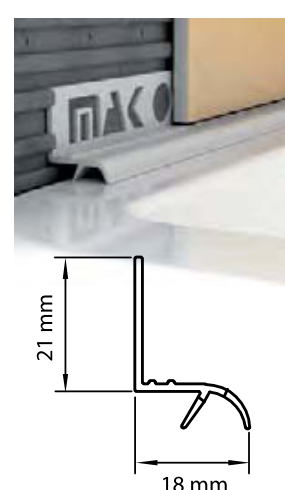

plastové profily k vanám a sprchovým koutům  
všechny lišty s měkčenými křídélky - perfektní přilnutí!

LW - U / US

LW - VIP

LW - NP / NPS

LW - PP podomítková

Obj.číslo	Produkt	EAN	délka	barva	Kč bez DPH
<b>31/3804</b>	LW-U	5906735538045	183 cm	bílá	
<b>31/3809</b>	LW-US samolepící	5906735538090	183 cm	bílá	
<b>31/3807</b>	LW-VIP	5906735538076	183 cm	bílá	
<b>31/3805</b>	LW-NP	5906735538052	183 cm	bílá	
<b>31/3808</b>	LW-NPS samolepící	5906735538083	183 cm	bílá	
<b>31/3806</b>	LW-PP	5906735538069	183 cm	bílá	