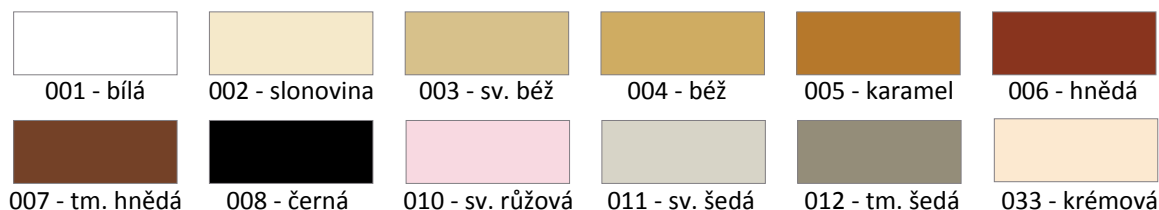

### B. BARVY MRAMOR

- rozměr 7, 8, 9mm vnější, vnitřní
- rozměr 10, 12.5mm vnější, vnitřní

Barvy a EAN kódy →

№	Barvy PASTEL	7 MM		8 MM		9 MM		10 MM		12.5 MM	
		vnější	vnitřní	vnější	vnitřní	vnější	vnitřní	vnější		vnější	vnitřní
1	BÍLÁ	5905784440019	5905784440514	5905784441016	5905784441511	5905784442013	5905784442518	5905784448015		5905784446103	5905784446516
2	SLONOVINA	5905784440026	5905784440521	5905784441023	5905784441528	5905784442020	5905784442525	5905784448022			
3	BĚŽ SVĚTLÝ	5905784440033	5905784440538	5905784441030	5905784441535	5905784442037	5905784442532	5905784448039			
4	BĚŽ	5905784440040	5905784440545	5905784441047	5905784441542	5905784442044	5905784442549	5905784448046			
5	KARAMEL	5905784440057	5905784440552	5905784441054	5905784441559	5905784442051	5905784442556	5905784448053			
6	HNĚDÁ	5905784440064	5905784440569	5905784441061	5905784441566	5905784442068	5905784442563	5905784448060			
7	HNĚDÁ TMAVÁ	5905784440071	5905784440576	5905784441078	5905784441573	5905784442075	5905784442570	5905784448077			
8	ČERNÁ					5905784442082	5905784442587	5905784448084			
10	RŮŽOVÁ SVĚTLÁ	5905784440101	5905784440606	5905784441108	5905784441603	5905784442105	5905784442600	5905784448107			
11	ŠEDÁ SVĚTLÁ	5905784440118	5905784440613	5905784441115	5905784441610	5905784442112	5905784442617	5905784448114			
12	ŠEDÁ	5905784440125	5905784440620	5905784441122	5905784441627	5905784442129	5905784442624	5905784448121			
13	ŠEDÁ TMAVÁ	5905784440132	5905784440637	5905784441139	5905784441634	5905784442136	5905784442631	5905784448138			
33	KRÉMOVÁ	5905784440330		5905784441337	5905784441832	5905784442334	5905784442839	5905784448336			

**Barvy PASTEL**

**Barvy MRAMOR**