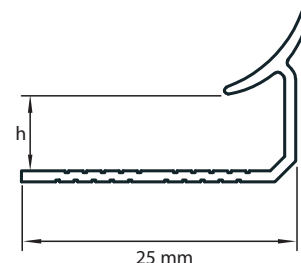

Vnitřní montážní lištu lze přilepit nebo přišroubovat, lze skrze ní vést kabely.

Vrchní dekorační lišta se pak jednoduše docvakne do montážní lišty.

## Ukončovací PVC profily pro obklady/dlažby

- rozměry 7, 8, 9 - běžně skladem
- rozměry 10, 12.5mm - na objednávku

vnější

vnitřní

### A. BÍLÁ

- rozměr 7, 8, 9mm vnější, vnitřní rozměr 10, 12.5mm
- vnější, vnitřní