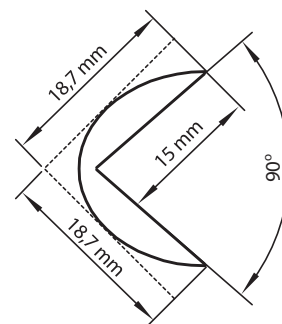

14 x 14	31/1714	001 bílá	5906735517149	
	31/1721	101 buk světlý	5906735517217	
	31/1722	102 buk	5906735517224	
	31/1753	103 borovice	5906735517538	
	31/1725	105 olše	5906735517255	
	31/1741	201 dub tmavý	5906735517415	
	31/1742	202 dub světlý	5906735517422	
	31/1744	204 mahagon	5906735517446	
	31/1746	206 ořech	5906735517460	
	31/1747	207 ořech řecký	5906735517477	
		211 wenge kongo		
	31/1757	212 dub mocca	5906735517576	
	31/1758	213 dub arctic	5906735517583	

ČTVRTKRUH - Úhelník 18"

Lišta sloužící k estetickému zabezpečení rohů stěn a nábytku.
Doporučujeme k použití v místnostech, kde pobývají děti.

18 x 18	31/90000	001 bílá	5906735524000