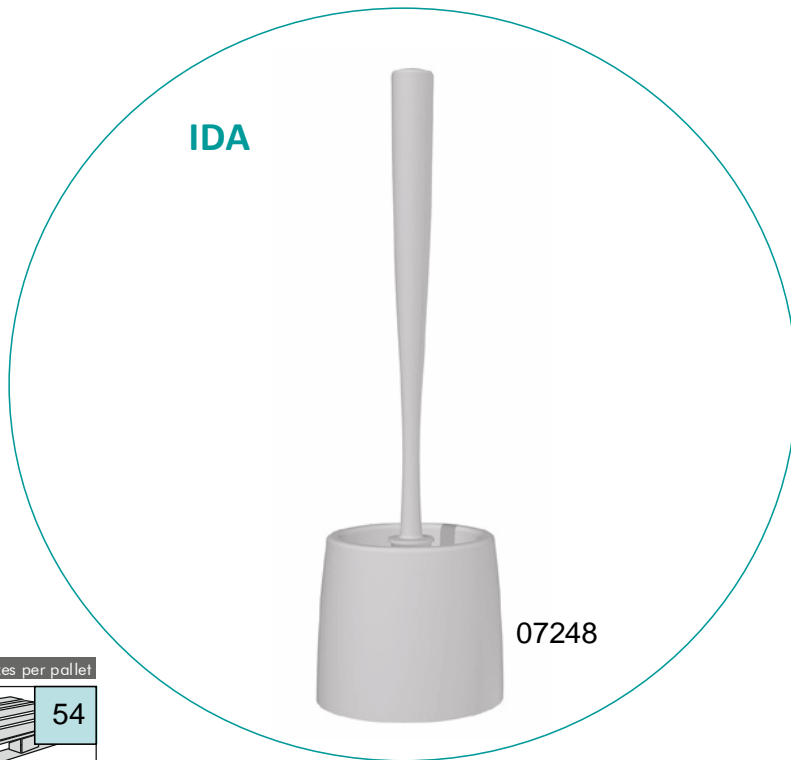

# TOILET BRUSHES / SZCZOTKI WC

PP - POLYPROPYLENE / POLIPROPYLEN

colors/kolory

07609 07610 07607 07608

Packaging/Artwork	Master box	Qty of master boxes per pallet

PICK YOUR OWN COLOR (for orders >500 pcs/element)  
WYBIERZ WŁASNY KOLOR (orzy zamówieniach >500 szt./element)