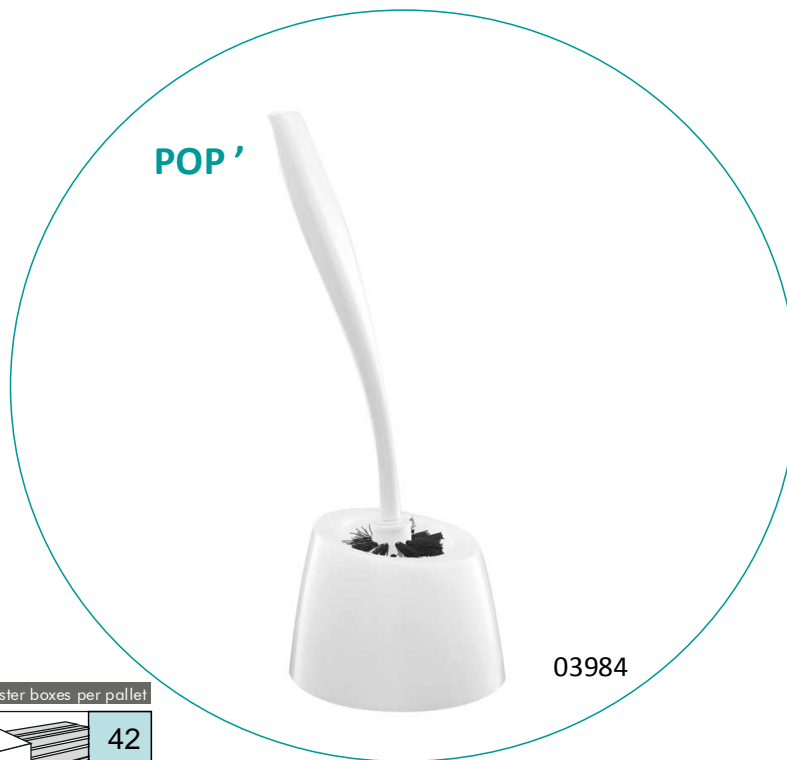

TOILET BRUSHES / SZCZOTKI WC

PP - POLYPROPYLENE / POLIPROPYLEN

colors/kolory

03984

04246

Packaging/Artwork	Master box	Qty of master boxes per pallet

PICK YOUR OWN COLOR (for orders >500 pcs/element)
WYBIERZ WŁASNY KOLOR (przy zamówieniach >500 szt./element)