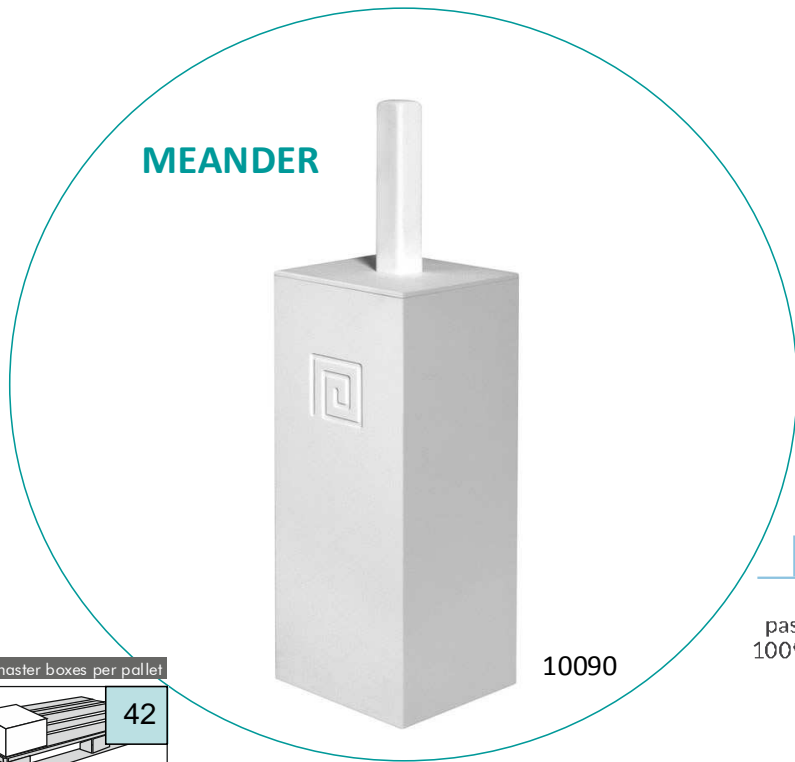

TOILET BRUSHES / SZCZOTKI WC

PS - POLYSTYRENE / POLISTYREN