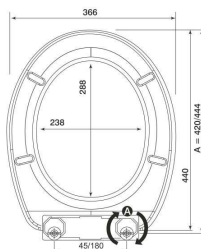

80102

80112

easy to clean system / łatwe czyszczenie

TOILET SEATS / DESKI SEDESOWE

PP - POLYPROPYLENE / POLIPROPYLEN

Lilia

80302	02939	02942
80310	02940	80312
80303	80304	80309

easy to clean system / łatwe czyszczenie