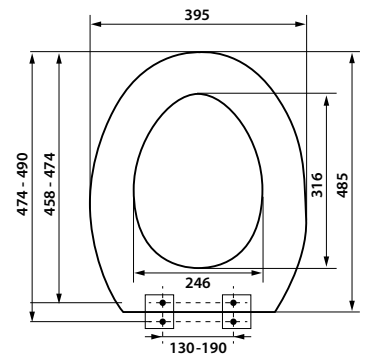

DESKI SEDESOWE

toilet seats

POLIPROPYLEN / PP - POLYPROPYLENE
ŁATWE CZYSZCZENIE / EASY TO CLEAN SYSTEM

LOTOS

80102

80112

MALWA

80802

80812

LILIA

80302

80312