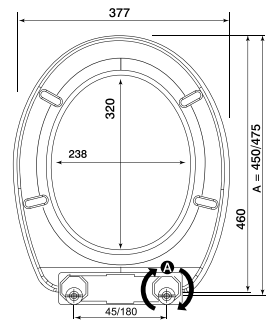

DESKI SEDESOWE

toilet seats

POLIPROPYLEN / PP - POLYPROPYLENE
ŁATWE CZYSZCZENIE / EASY TO CLEAN SYSTEM

LOTOS

80102

80112

MALWA

80802

80812

LILIA

80302

80312