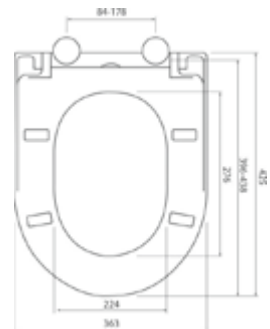

DESKI SEDESOWE

toilet seats

DUROPLAST

WOLNOOPADAJĄCE / SOFT CLOSING

ŁATWE CZYSZCZENIE / EASY TO CLEAN SYSTEM / QUICK RELEASE

VENO