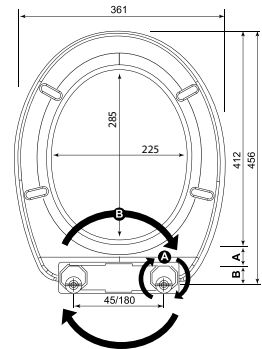

DESKI SEDESOWE

toilet seats

POLIPROPYLEN / PP - POLYPROPYLENE
ŁATWE CZYSZCZENIE / EASY TO CLEAN SYSTEM

IRIS