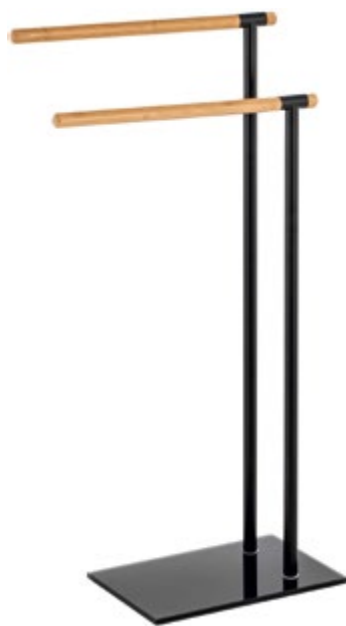

# KOLEKCJA NIAGARA

niagara collection

CHROM / CHROME    STAL NIERDZEWNA / STAINLESS STEEL    SZKŁO HARTOWANE / CHROME TEMPERED GLASS  
STOJAKI WC / WC HOLDERS

04328

07617

07618

07619

07620