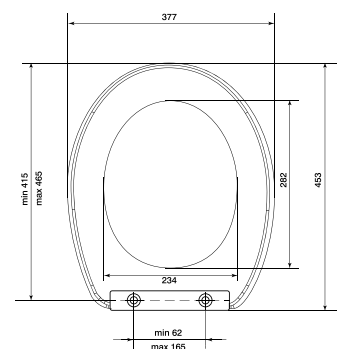

DESKI SEDESOWE

toilet seats

DUROPLAST

WOLNOOPADAJĄCE / SOFT CLOSING

ŁATWE CZYSZCZENIE / EASY TO CLEAN SYSTEM / QUICK RELEASE

VENO

06915

VENO SLIM

06913

STAR

05580

SMART

03924