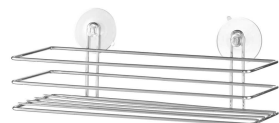

MODERN style
squares & gray

1) 06894- shower curtain MALTA2, PEVA
2) 06702(50x70cm)- bath mat ALTER
3) 06705(50x70cm)- bath mat NET
4) 05200(45x45cm)- anti-slip mat SIMPLY
5) 05797-toilet seat DUROPLAST FOTO PARIS
6) 05796-toilet seat DUROPLAST FOTO NEW YORK
7) 06913-toilet seat VENO SLIM
8) 04118- basket NIAGARA
9) freestanding series ART
  from the left:04473, 04477, 04481

10) 05722- hook OH!TRENDY (2szt./2pcs)
11) 05723- 3-hooks stripe OH!TRENDY (1pcs)
  from the left: 06335, 06334, 06336,06333,06337
12) freestanding series DUET
13) 00122- bin 6L
14) 00121- toilet brush NIAGARA