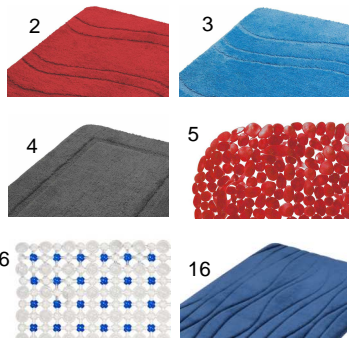

POP style
London

1) 06870-shower curtain LONDON, TXT

2) 05685(60x90cm)-bath mat ONE

3) 05684(60x90cm)-bath mat ONE

4) 05687(50x70cm)-bath mat UNI

5) 04991(36x69cm)-antislip mat MOZAIKA

6) 05197(45x45cm)- antislip mat SIMPLY

7) 05015-toilet seat YUCCA

8) 02704-toilet seat YUCCA

9) 05866-toilet seat IRIS

10) freestanding series POP

from the left: 03270, 03273, 03272, 03269, 03271, 03306, 03984

11) freestanding series ART

from the left: 04481, 04477, 04473

12) freestanding series MEANDER

from left: 02751, 02746, 02716, 02729, 02724, 02741, 02736

13) freestanding series POP

from left: 03295, 03298, 03301, 03292, 03289, 03307, 03985

14) 07014- freestanding series NEW POT

15) 07052(40x60cm)-bath mat SILK

16) 07083(50x80cm)-bath mat SILK