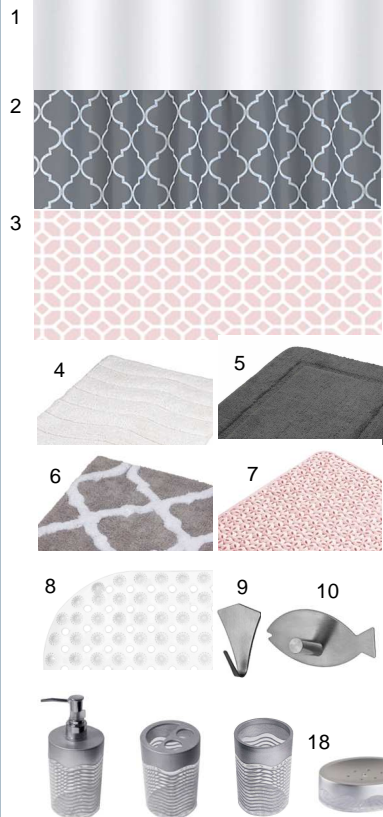

10) DUET collection

11) 06733-basket CITY

12) 06736-basket CITY

13) 06659-hanger CITY

POP style
grey-pink

- 1) 03502-shower curtain UNI, PEVA
- 2) 06854-shower curtain ORIENT, TXT
- 3) 06890-shower curtain NICEA, TXT
- 4) 06738(50x70cm)-bath mat BASIC3
- 5) 05688(50x70cm)-bath mat UNI
- 6) 06709(50x70cm)-bath mat ORIENT
- 7) 06767(72x38cm)-antislip mat
- 8) 05194(39x69cm)-antislip mat PURE
- 9) 05711-hook
- 10) 05721- hook
- 11) 07542-scale