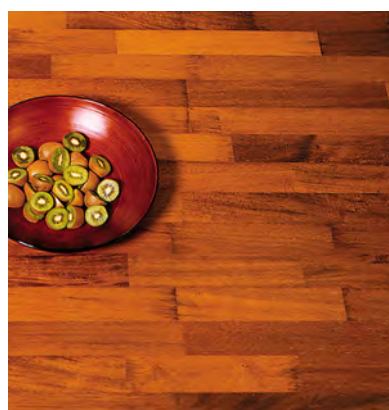

Nabízíme omezené množství prvotřídních celodřevěných podlah firmy Barlinek za akční cenu.

Podlaha celodřevěná Merbau

Série: Barlinek LIFE FAMILY

Výrobce: Barlinek (www.barlinek.com)

Dřevo: Merbau

Dekor: přírodní, 3 lamely

Provedení: 7 vrstev laku

Rozměry: 1092 x 207 mm (d x š)

Tloušťka desky: 15 mm

Montáž: plovoucí, bezlepidlová, Click systém

Vyrobeno: EU

Dodatečné informace: ekologická, jednoduchá údržba a péče

Objem 1. balení: 7 ks = 1,58 m²

Objem 1. palety: 36 balení = 56,88 m²

Celkem k prodeji: 39,50 m² / 25 balení

Akční cena (za 1 m²): 699,00 Kč vč. DPH

Transport při koupi 1. a více palet zdarma po celé ČR. Při koupi méně než jedné palety cena transportu dle ceníku fa CS Express. Osobní odběr možný vHrdlech.

V akční nabídce také dřeva Dub Espresso, Jatobe a Habr

Merbau (*Intisia bijuga*) pochází z ásijských ostrovů západního Pacifiku a jižních okrajů kontinentu. Má skvělé užitkové i estetické vlastnosti. Tento typ dřeva charakterizuje výjimečná odolnost na změny teplot a vlhkosti, je proto mimořádně vhodný pro podlahové vyhřívání. Suky nejsou moc znatelné v tomto dřevě, jehož barva – od žluté a oranžové až po hnědou – dozrává s věkem.