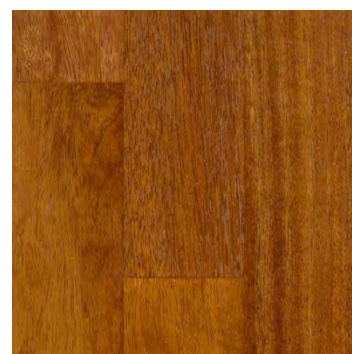

Provedení: 7 vrstev laku

Rozměry: 1092 x 207 mm (d x š)

Tloušťka desky: 15 mm

Montáž: plovoucí, bezlepidlová, Click systém

Vyrobeno: EU

Dodatečné informace: ekologická, jednoduchá údržba a péče

Objem 1. balení: 7 ks = 1,58 m²