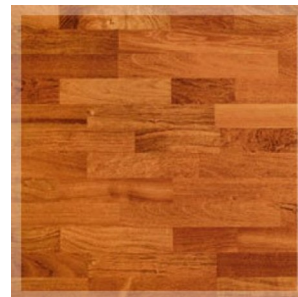

Dřevo: Jatobe

Dekor: přírodní, 3 lamely

Provedení: 7 vrstev laku

Rozměry: 1092 x 207 mm (d x š)

Tloušťka desky: **10 mm**

Montáž: plovoucí, bezlepidlová, Click systém

Vyrobeno: EU

Dodatečné informace: ekologická, jednoduchá údržba a péče