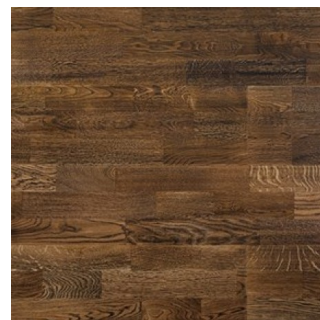

Dekor: Espresso, 3 lamely

Provedení: 7 vrstev UV laku

Rozměry: 1092 x 207 mm (d x š)

Tloušťka desky: 14,5 mm

Montáž: plovoucí, bezlepidlová, Click systém

Původ dřeva: Evropa

Vyrobeno: EU

Dodatečné informace: ekologická, jednoduchá údržba a péče

Velmi tmavá podlaha, skoro černá, charakteristická hladkou struktúrou, suky jsou jen málo zřejmé. Vhodná jak pro klasické tak i moderně vybavené interiéry.

Dub (Quercus) je stále jedním z nejvíc známých stromů. Je to dáno také tím, že dlouhá staletí plnil roli symbolu šlechtnosti a dlouhověkosti v mnoha různých kulturách. Dubové dřevo přitahuje pozornost svým důstojným, přirozeným a mocným charakterem. Dubové dřevo je těžké a tvrdé, je velmi odolné na mechanické stírání, což ho předurčuje k bytí výtečným stavebním materiálem pro podlahy. Podlaha z dubu série Family v provedení Espresso podtrhuje výraznou originální kresbu dřeva, tvořící decentní vzory s nanejvýš střední velikosti suky, dodatečně zajímavým zbarvením dočerna (Espresso).