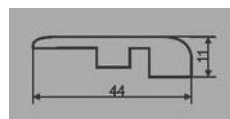

P34

P37

P-27 lišta soklová

Příslušenství k soklovým lištám

A J? 5 K J®

HRDLY 412 01
u čerpací stanice

tel.: 411 200 616
mikawi@email.cz

GSM: 602 489 729
602 213 459