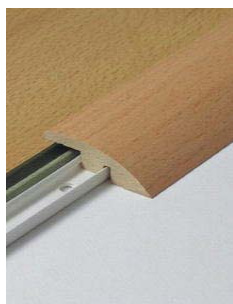

P22

P31

P34

A J? 5 K J®

HRDLY 412 01
u čerpací stanice

tel.: 411 200 616
mikawi@email.cz

GSM: 602 489 729
602 213 459