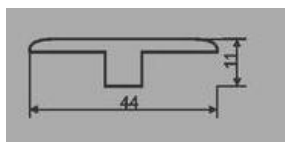

P34

P37

P-27 lišta soklová

Příslušenství k soklovým lištám

A J? 5 K J®

HRDLY 412 01
u čerpací stanice

tel.: 411 200 616
mikawi@email.cz

GSM: 602 489 729
602 213 459