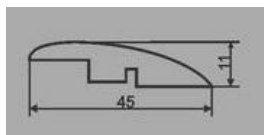

P22

P31

P34

A J? 5 K J®

HRDLY 412 01
u čerpací stanice

tel.: 411 200 616
mikawi@email.cz

GSM: 602 489 729
602 213 459