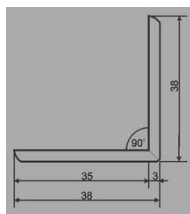

P10

P31

P34

A J? 5 K J®

HRDLY 412 01
u čerpací stanice

tel.: 411 200 616
mikawi@email.cz

GSM: 602 489 729
602 213 459